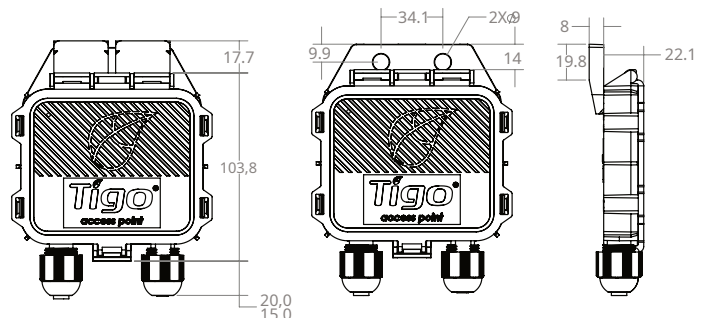

Soupravy CCA

Datalogger/gateway, Tigo Access Point (TAP), napájecí zdroj a možnosti venkovního krytu

Cloud Connect Advanced (CCA) je kompaktní, výkonná brána pro protokolování dat a komunikaci, která pohání monitorovací a bezpečnostní funkce výkonové elektroniky na úrovni modulu Tigo TS4 (MLPE). Možnosti sady CCA poskytují všechny komponenty potřebné pro komunikaci mezi inventory, TAP, TS4 a platformou Tigo Energy Intelligence.

CCA

- Shromažďuje data až z 900 TS4 prostřednictvím až sedmi TAP
- Připojuje se ke kabelovým a bezdrátovým sítím
- Obsahuje multifunkční LED indikátor stavu
- Nakonfigurováno a zprovozněno pomocí aplikace Tigo Energy Intelligence (EI).
- Monitoruje zařízení třetích stran přes Modbus

TAP

- Shromažďuje data až z 300 TS4
- Bezdrátová síťová komunikace
- Škálovatelná architektura
- Snadná montáž na rámy modulů bez použití nářadí

Napájecí zdroje/venkovní kryt

- Možnost napájení ze zásuvky a na lištu DIN
- Kompaktní provedení na lištu DIN
- Krytí IP67, NEMA 4

Specifikace

CCA	
Rozsah provozních teplot	-20 – 85 °C (-4 – 185 °F)
Maximální nadmořská výška	3000 m (9840 stop)
Chlazení	Přirozená konvekce
Vstupní napětí	10 – 25V _{DC}
Spotřeba energie (až 7 TAPů)	3 – 15W
Rozměry (š/h/v)	31 x 115,5 x 71,5 mm
Hmotnost	126 g (0,28 liber)
TAP	
Rozsah provozních teplot	-20 – 85 °C (-4 – 185 °F)
Environmentální hodnocení	IP68/NEMA 4X
Napájecí zdroje/venkovní kryt	
Rozsah provozních teplot	-20 – 70 °C (-4 – 185 °F)
Vstupní napětí	50/60Hz, 100 – 240V _{DC}
Rozměry (š/h/v)	203 x 115 x 278,4 mm
Hmotnost (s CCA a napájením)	1,1 kg (2,4 lb)
Environmentální hodnocení	IP67/NEMA 4X