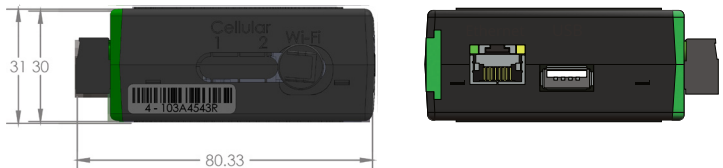

Soupravy CCA

Datalogger/gateway, Tigo Access Point (TAP), napájecí zdroj a možnosti venkovního krytu

Cloud Connect Advanced (CCA) je kompaktní, výkonná brána pro protokolování dat a komunikaci, která pohání monitorovací a bezpečnostní funkce výkonové elektroniky na úrovni modulu Tigo TS4 (MLPE). Možnosti sady CCA poskytují všechny komponenty potřebné pro komunikaci mezi inventory, TAP, TS4 a platformou Tigo Energy Intelligence.

CCA

- Shromažďuje data až z 900 TS4 prostřednictvím až sedmi TAP
- Připojuje se ke kabelovým a bezdrátovým sítím
- Obsahuje multifunkční LED indikátor stavu
- Nakonfigurováno a zprovozněno pomocí aplikace Tigo Energy Intelligence (EI).
- Monitoruje zařízení třetích stran přes Modbus

TAP

- Shromažďuje data až z 300 TS4
- Bezdrátová síťová komunikace
- Škálovatelná architektura
- Snadná montáž na rámy modulů bez použití nářadí

Napájecí zdroje/venkovní kryt

- Možnost napájení ze zásuvky a na lištu DIN
- Kompaktní provedení na lištu DIN
- Krytí IP67, NEMA 4

Specifikace

CCA	
Rozsah provozních teplot	-20 – 85 °C (-4 – 185 °F)
Maximální nadmořská výška	3000 m (9840 stop)
Chlazení	Přirozená konvekce
Vstupní napětí	10 – 25V _{DC}
Spotřeba energie (až 7 TAPů)	3 – 15W
Rozměry (š/h/v)	31 x 115,5 x 71,5 mm
Hmotnost	126 g (0,28 liber)
TAP	
Rozsah provozních teplot	-20 – 85 °C (-4 – 185 °F)
Environmentální hodnocení	IP68/NEMA 4X
Napájecí zdroje/venkovní kryt	
Rozsah provozních teplot	-20 – 70 °C (-4 – 185 °F)
Vstupní napětí	50/60Hz, 100 – 240V _{DC}
Rozměry (š/h/v)	203 x 115 x 278,4 mm
Hmotnost (s CCA a napájením)	1,1 kg (2,4 lb)
Environmentální hodnocení	IP67/NEMA 4X