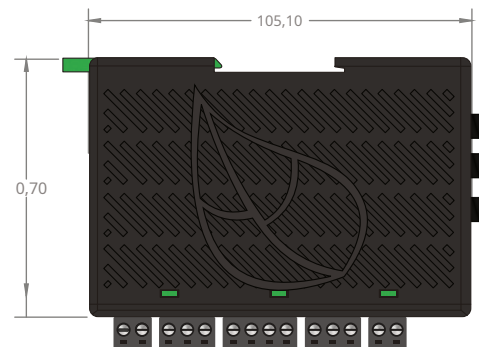

Soupravy CCA

Datalogger/gateway, Tigo Access Point (TAP), napájecí zdroj a možnosti venkovního krytu

Cloud Connect Advanced (CCA) je kompaktní, výkonná brána pro protokolování dat a komunikaci, která pohání monitorovací a bezpečnostní funkce výkonové elektroniky na úrovni modulu Tigo TS4 (MLPE). Možnosti sady CCA poskytují všechny komponenty potřebné pro komunikaci mezi inventory, TAP, TS4 a platformou Tigo Energy Intelligence.

CCA

- Shromažďuje data až z 900 TS4 prostřednictvím až sedmi TAP
- Připojuje se ke kabelovým a bezdrátovým sítím
- Obsahuje multifunkční LED indikátor stavu
- Nakonfigurováno a zprovozněno pomocí aplikace Tigo Energy Intelligence (EI).
- Monitoruje zařízení třetích stran přes Modbus

TAP

- Shromažďuje data až z 300 TS4
- Bezdrátová síťová komunikace
- Škálovatelná architektura
- Snadná montáž na rámy modulů bez použití nářadí

Napájecí zdroje/venkovní kryt

- Možnost napájení ze zásuvky a na lištu DIN
- Kompaktní provedení na lištu DIN
- Krytí IP67, NEMA 4

Specifikace

CCA	
Rozsah provozních teplot	-20 – 85 °C (-4 – 185 °F)
Maximální nadmořská výška	3000 m (9840 stop)
Chlazení	Přirozená konvekce
Vstupní napětí	10 – 25V _{DC}
Spotřeba energie (až 7 TAPů)	3 – 15W
Rozměry (š/h/v)	31 x 115,5 x 71,5 mm
Hmotnost	126 g (0,28 liber)
TAP	
Rozsah provozních teplot	-20 – 85 °C (-4 – 185 °F)
Environmentální hodnocení	IP68/NEMA 4X
Napájecí zdroje/venkovní kryt	
Rozsah provozních teplot	-20 – 70 °C (-4 – 185 °F)
Vstupní napětí	50/60Hz, 100 – 240V _{DC}
Rozměry (š/h/v)	203 x 115 x 278,4 mm
Hmotnost (s CCA a napájením)	1,1 kg (2,4 lb)
Environmentální hodnocení	IP67/NEMA 4X