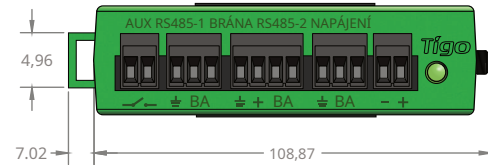

Soupravy CCA

Datalogger/gateway, Tigo Access Point (TAP), napájecí zdroj a možnosti venkovního krytu

Cloud Connect Advanced (CCA) je kompaktní, výkonná brána pro protokolování dat a komunikaci, která pohání monitorovací a bezpečnostní funkce výkonové elektroniky na úrovni modulu Tigo TS4 (MLPE). Možnosti sady CCA poskytují všechny komponenty potřebné pro komunikaci mezi inventory, TAP, TS4 a platformou Tigo Energy Intelligence.

CCA

- Shromažďuje data až z 900 TS4 prostřednictvím až sedmi TAP
- Připojuje se ke kabelovým a bezdrátovým sítím
- Obsahuje multifunkční LED indikátor stavu
- Nakonfigurováno a zprovozněno pomocí aplikace Tigo Energy Intelligence (EI).
- Monitoruje zařízení třetích stran přes Modbus

TAP

- Shromažďuje data až z 300 TS4
- Bezdrátová síťová komunikace
- Škálovatelná architektura
- Snadná montáž na rámy modulů bez použití nářadí

Napájecí zdroje/venkovní kryt

- Možnost napájení ze zásuvky a na lištu DIN
- Kompaktní provedení na lištu DIN
- Krytí IP67, NEMA 4

Specifikace

CCA	
Rozsah provozních teplot	-20 – 85 °C (-4 – 185 °F)
Maximální nadmořská výška	3000 m (9840 stop)
Chlazení	Přirozená konvekce
Vstupní napětí	10 – 25V _{DC}
Spotřeba energie (až 7 TAPů)	3 – 15W
Rozměry (š/h/v)	31 x 115,5 x 71,5 mm
Hmotnost	126 g (0,28 liber)
TAP	
Rozsah provozních teplot	-20 – 85 °C (-4 – 185 °F)
Environmentální hodnocení	IP68/NEMA 4X
Napájecí zdroje/venkovní kryt	
Rozsah provozních teplot	-20 – 70 °C (-4 – 185 °F)
Vstupní napětí	50/60Hz, 100 – 240V _{DC}
Rozměry (š/h/v)	203 x 115 x 278,4 mm
Hmotnost (s CCA a napájením)	1,1 kg (2,4 lb)
Environmentální hodnocení	IP67/NEMA 4X